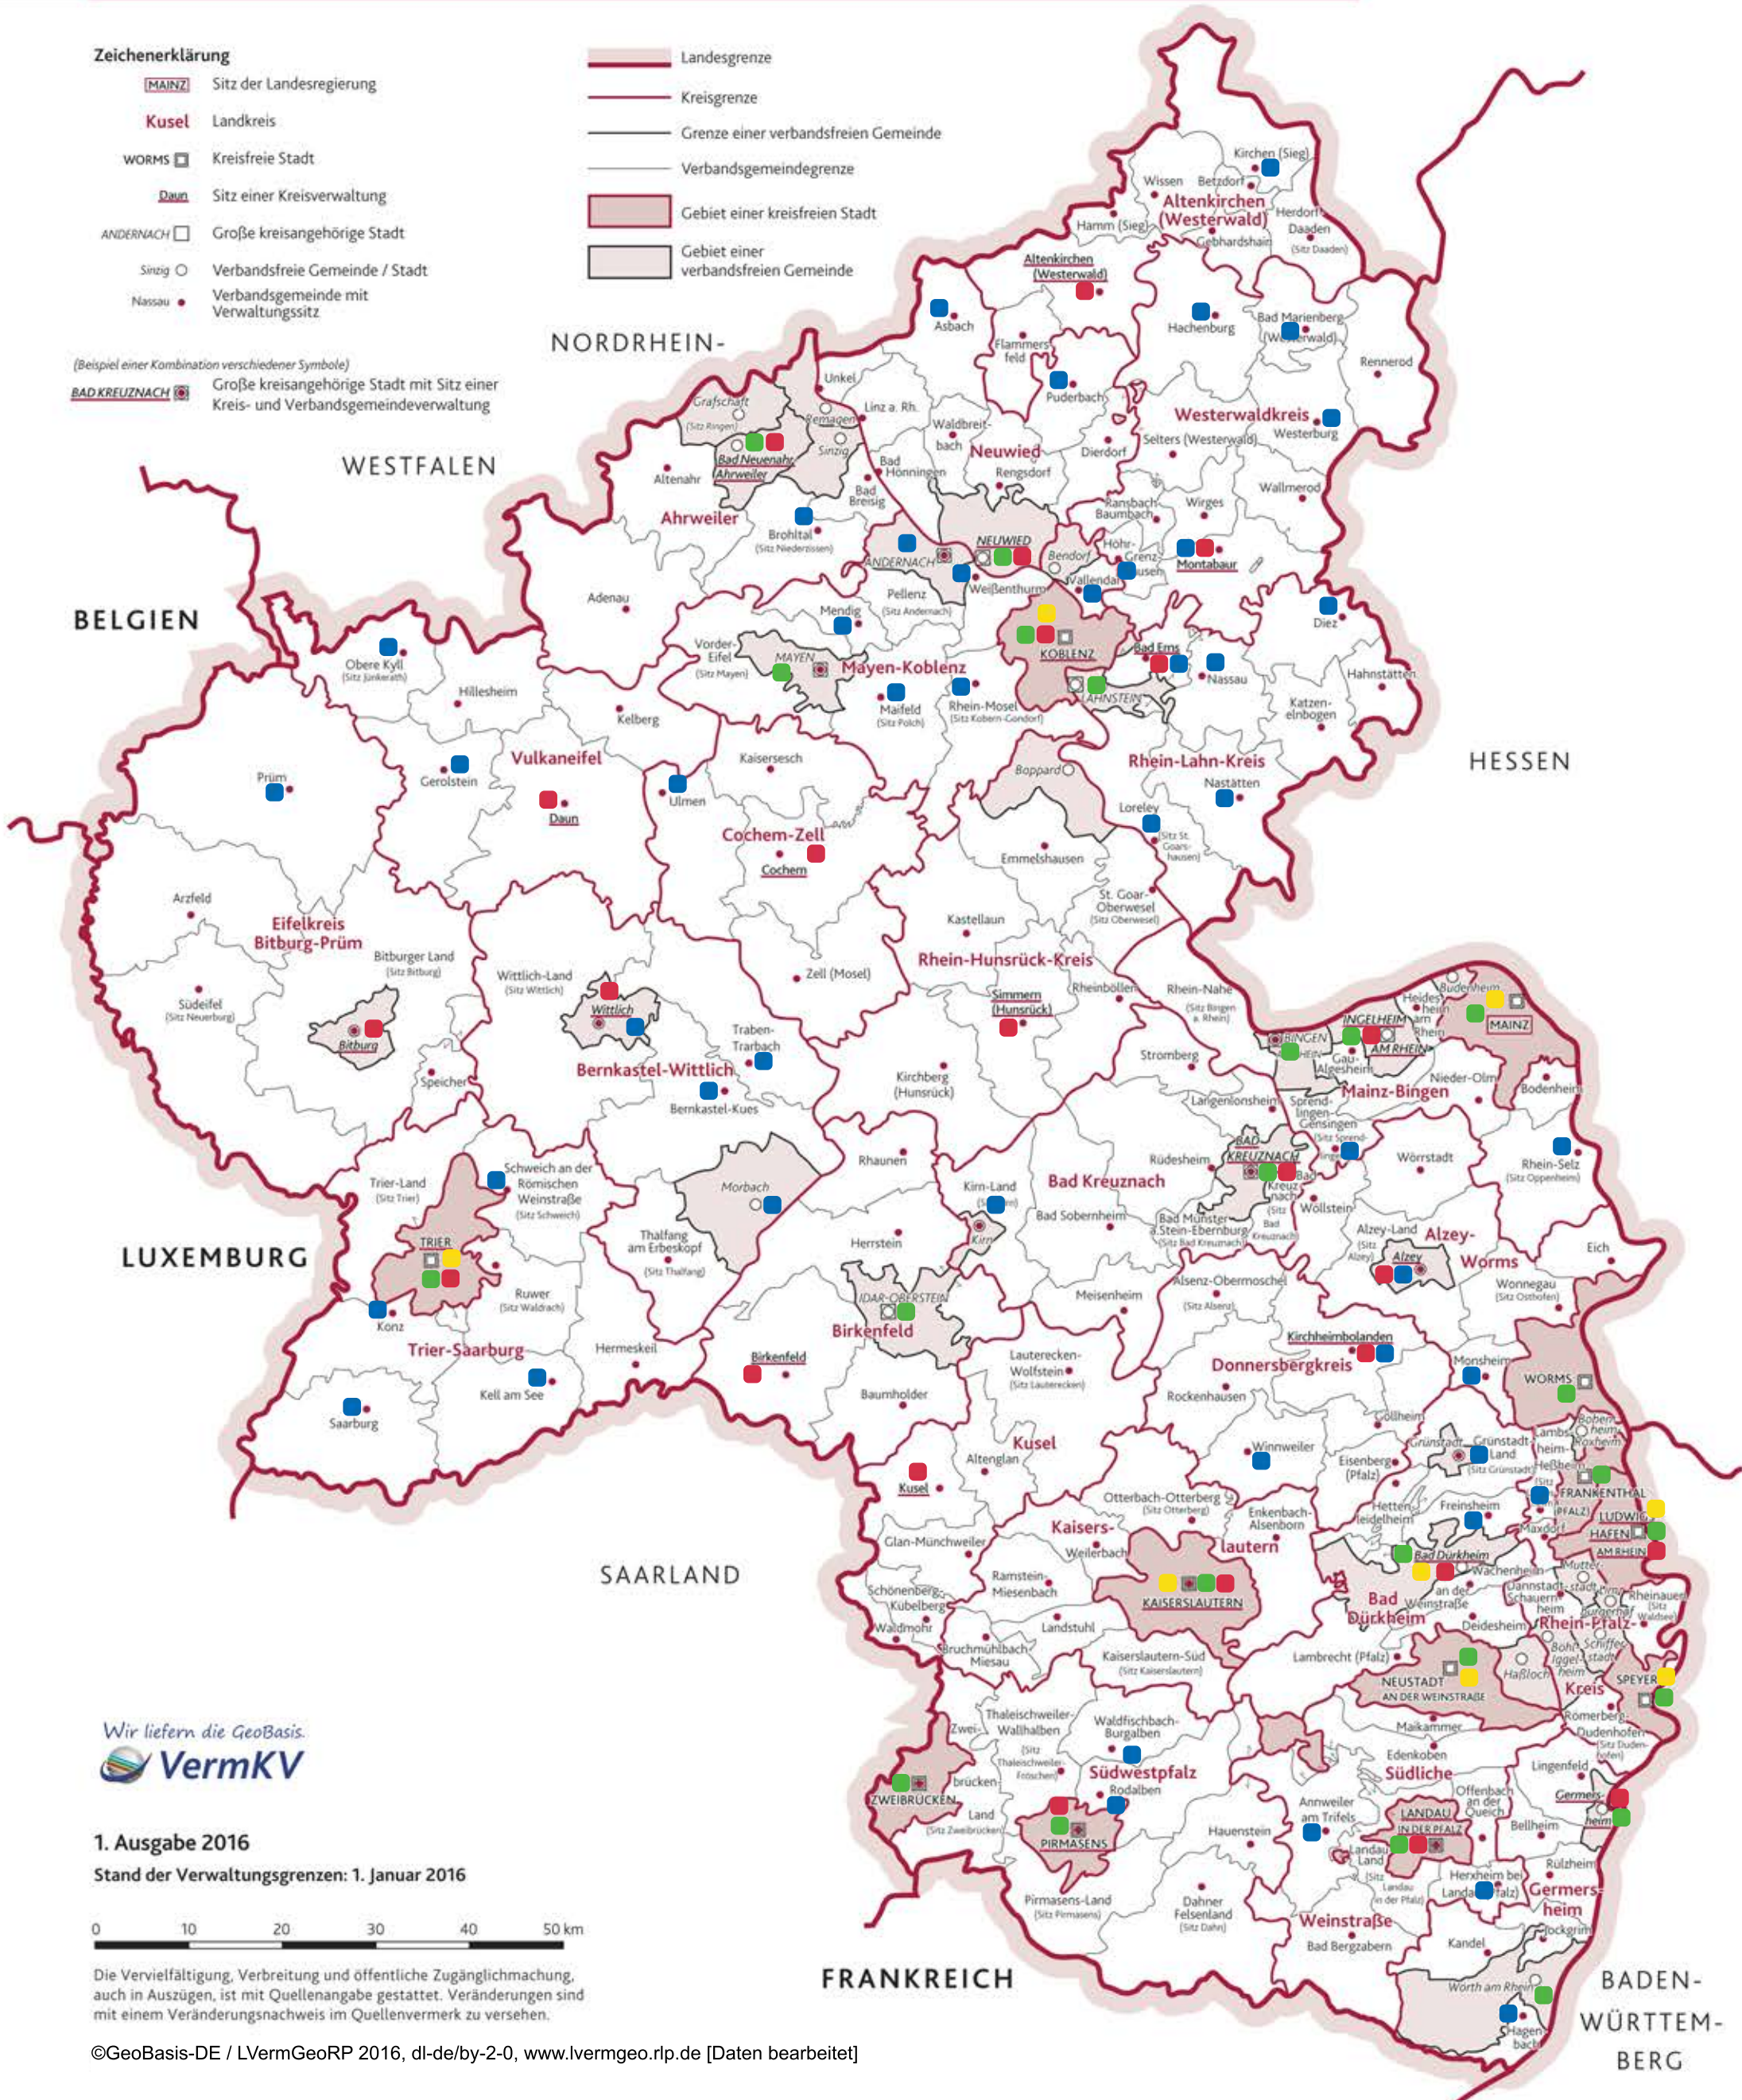

Übersichtskarte der Ausbildungsbehörden

- Staatliche Behörden
- Kreisverwaltungen
- Stadtverwaltungen
- Gemeinde- und Verbandsgemeindeverwaltungen

Zeichenerklärung

- MAINZ** Sitz der Landesregierung
 - Kusel** Landkreis
 - WORMS** Kreisfreie Stadt
 - DAUN** Sitz einer Kreisverwaltung
 - ANDERNACH** Große kreisangehörige Stadt
 - Sinzig ○ Verbandsfreie Gemeinde / Stadt
 - Nassau ● Verbandsgemeinde mit Verwaltungssitz
- (Beispiel einer Kombination verschiedener Symbole)
BAD KREUZNACH Große kreisangehörige Stadt mit Sitz einer Kreis- und Verbandsgemeindeverwaltung

- Landesgrenze
- Kreisgrenze
- Grenze einer verbandsfreien Gemeinde
- Verbandsgemeindegrenze
- Gebiet einer kreisfreien Stadt
- Gebiet einer verbandsfreien Gemeinde

Wir liefern die GeoBasis.
VermKV

1. Ausgabe 2016
Stand der Verwaltungsgrenzen: 1. Januar 2016

Die Vervielfältigung, Verbreitung und öffentliche Zugänglichmachung, auch in Auszügen, ist mit Quellenangabe gestattet. Veränderungen sind mit einem Veränderungsnachweis im Quellenvermerk zu versehen.